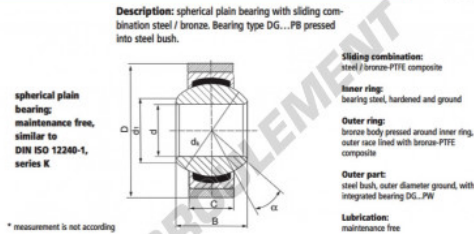

## Rotule GEEW S12-PW-DURBAL - S12-PW-DURBAL

<https://www.123roulement.com/roulement-palier/rotule/geew/s12-pw-durbal>

S12-PW

order number	measurement [mm]			
type	d <sub>1</sub>	B	C	d <sub>1</sub>
S 12 PW	12	16	12,00	15,4

type	D	measurement [mm]	d <sub>1</sub>	α [°]	load rating C <sub>0</sub> [N]	weight [kg]
S 12 PW	30°	22,2	12	13	67	0,080

### CARACTÉRISTIQUES PRODUIT

Marque	DURBAL
N° Ean13	3663952510750
Diam. intérieur	12 mm
Diam. extérieur	30 mm
Epaisseur	12 mm
Type	GEEW
Poids	80 g
Filetage	Filetage à droite
Lubrification	sans
Conditionnement	1