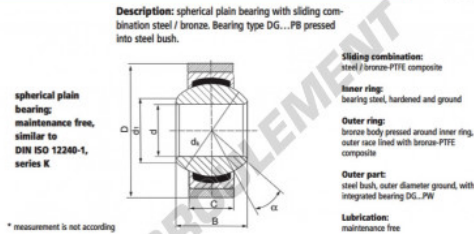

Rotule GEEW S12-PW-DURBAL - S12-PW-DURBAL

<https://www.123roulement.com/roulement-palier/rotule/geew/s12-pw-durbal>

S12-PW

order number	measurement [mm]			
type	D	B	C	d ₁
S 12 PW	12	16	12,00	15,4

type	D	measurement [mm]	d ₁	α [°]	load rating C ₀ [N]	weight [kg]
S 12 PW	30°	22,2	13	67	0,080	

CARACTÉRISTIQUES PRODUIT

Marque	DURBAL
N° Ean13	3663952510750
Diam. intérieur	12 mm
Diam. extérieur	30 mm
Epaisseur	12 mm
Type	GEEW
Poids	80 g
Filetage	Filetage à droite
Lubrification	sans
Conditionnement	1