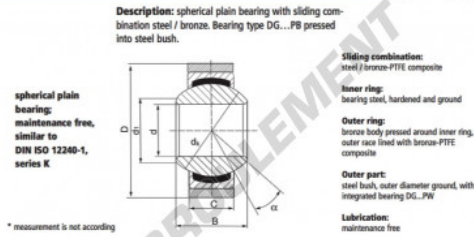

Rotule GEEW S14-PW-DURBAL - S14-PW-DURBAL

<https://www.123roulement.com/roulement-palier/rotule/geew/s14-pw-durbal>

S14-PW

order number	measurement [mm]			
type	d	B	C	d ₁
S 14 PW	14	19	13,50	16,8

type	D	d ₁	α [°]	load rating C ₀ [N]	weight [kg]
S 14 PW	34*	25,4	15	86	0,110

CARACTÉRISTIQUES PRODUIT

Marque	DURBAL
N° Ean13	3663952510767
Diam. intérieur	14 mm
Diam. extérieur	34 mm
Epaisseur	13.5 mm
Type	GEEW
Poids	110 g
Lubrification	sans
Conditionnement	1

contact@123roulement.com