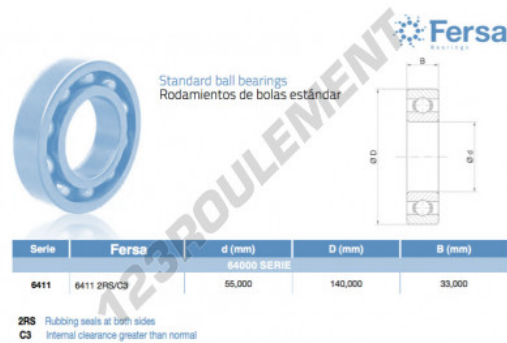

Roulement à bille simple rangée 6411-2RS-C3-ASFERSA - 6411-2RS-C3-ASFERSA

<https://www.123roulement.com/roulement-palier/roulement-bille/simple-rangee/6411-2rs-c3-asfersa>

CARACTÉRISTIQUES PRODUIT

Marque	ASFERSA
N° Ean13	3616060471574
Diam. intérieur	55 mm
Etanchéité	Joint des deux côtés
Diam. extérieur	140 mm
Epaisseur	33 mm
Conditionnement	1