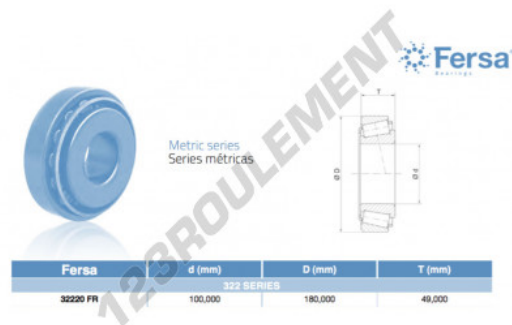

Roulement conique 32220FR-ASFERSA - 32220FR-ASFERSA

<https://www.123roulement.com/roulement-palier/roulement-rouleaux/conique/32220fr-asfersa>

CARACTÉRISTIQUES PRODUIT

Marque	ASFERSA
N° Ean13	3663952516424
Diam. intérieur	100 mm
Diam. intérieur	3.937" inch
Diam. extérieur	180 mm
Diam. extérieur	7.087" inch
Epaisseur	49 mm
Epaisseur	1.929" inch
Conditionnement	1