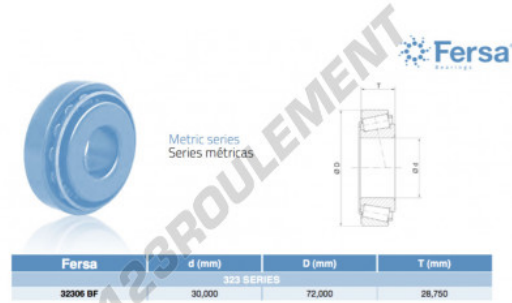

## Roulement conique 32306BF-ASFERSA - 32306BF-ASFERSA

<https://www.123roulement.com/roulement-palier/roulement-rouleaux/conique/32306bf-asfersa>

### CARACTÉRISTIQUES PRODUIT

Marque	ASFERSA
N° Ean13	3663952516493
Diam. intérieur	30 mm
Diam. extérieur	72 mm
Epaisseur	28.75 mm
Conditionnement	1

[contact@123roulement.com](mailto:contact@123roulement.com)