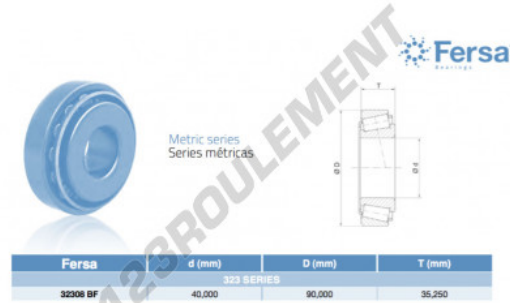

Roulement conique

32308BF-ASFERSA - 32308BF-ASFERSA

<https://www.123roulement.com/roulement-palier/roulement-rouleaux/conique/32308bf-asfersa>

CARACTÉRISTIQUES PRODUIT

Marque	ASFERSA
N° Ean13	3663952516530
Diam. intérieur	40 mm
Diam. extérieur	90 mm
Epaisseur	32.25 mm
Conditionnement	1
Norme	Sans norme