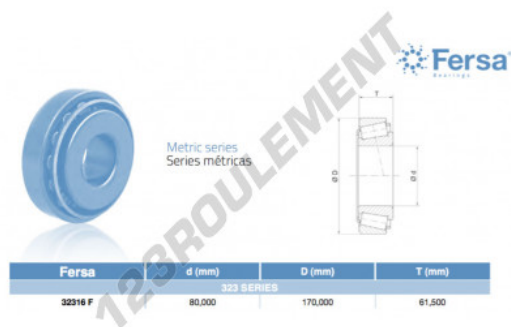

## Roulement conique 32316F-ASFERSA - 32316F-ASFERSA

<https://www.123roulement.com/roulement-palier/roulement-rouleaux/conique/32316f-asfersa>

### CARACTÉRISTIQUES PRODUIT

Marque	ASFERSA
N° Ean13	3616060471840
Diam. intérieur	80 mm
Diam. intérieur	3.15" inch
Diam. extérieur	170 mm
Diam. extérieur	6.693" inch
Epaisseur	61.5 mm
Epaisseur	2.421" inch
Conditionnement	1