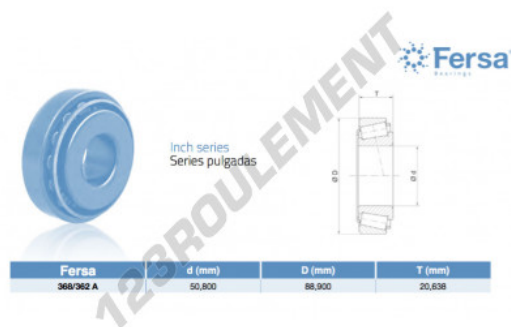

Roulement conique

368-362A-ASFERSA - 368-362A-ASFERSA

<https://www.123roulement.com/roulement-palier/roulement-rouleaux/conique/368-362a-asfersa>

CARACTÉRISTIQUES PRODUIT

Marque	ASFERSA
N° Ean13	3663952517308
Diam. intérieur	50.8 mm
Diam. extérieur	88.9 mm
Épaisseur	20.638 mm
Conditionnement	1