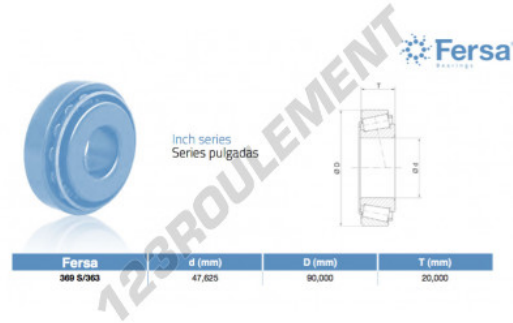

Roulement conique 369S-363-ASFERSA - 369S-363-ASFERSA

<https://www.123roulement.com/roulement-palier/roulement-rouleaux/conique/369s-363-asfersa>

CARACTÉRISTIQUES PRODUIT

Marque	ASFERSA
N° Ean13	3663952517384
Diam. intérieur	47.625 mm
Diam. extérieur	90 mm
Epaisseur	20 mm
Conditionnement	1