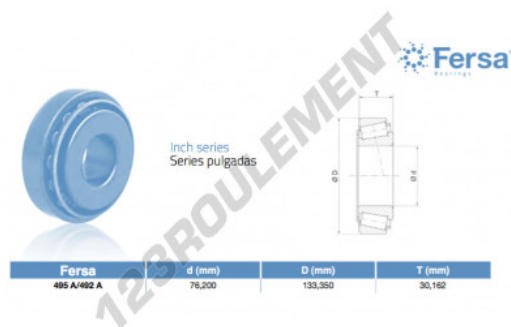

Roulement conique

495A-492A-ASFERSA - 495A-492A-ASFERSA

<https://www.123roulement.com/roulement-palier/roulement-rouleaux/conique/495a-492a-asfersa>

CARACTÉRISTIQUES PRODUIT

Marque	ASFERSA
N° Ean13	3663952517735
Diam. intérieur	76.2 mm
Diam. extérieur	133.35 mm
Épaisseur	30.162 mm
Conditionnement	1