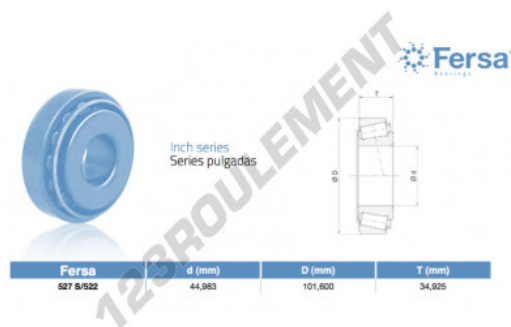

Roulement conique 527S-522-ASFERSA - 527S-522-ASFERSA

<https://www.123roulement.com/roulement-palier/roulement-rouleaux/conique/527s-522-asfersa>

CARACTÉRISTIQUES PRODUIT

Marque	ASFERSA
N° Ean13	3663952517810
Diam. intérieur	44.983 mm
Diam. intérieur	1.771" inch
Diam. extérieur	101.6 mm
Diam. extérieur	4" inch
Epaisseur	34.925 mm
Epaisseur	1 3/8" inch
Conditionnement	1