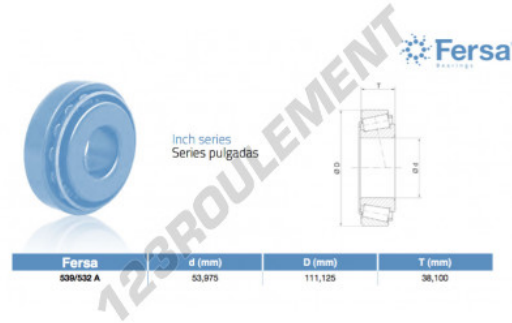

Roulement conique

539-532A-ASFERSA - 539-532A-ASFERSA

<https://www.123roulement.com/roulement-palier/roulement-rouleaux/conique/539-532a-asfersa>

CARACTÉRISTIQUES PRODUIT

Marque	ASFERSA
N° Ean13	3663952517919
Diam. intérieur	53.975 mm
Diam. extérieur	111.125 mm
Épaisseur	38.1 mm
Conditionnement	1