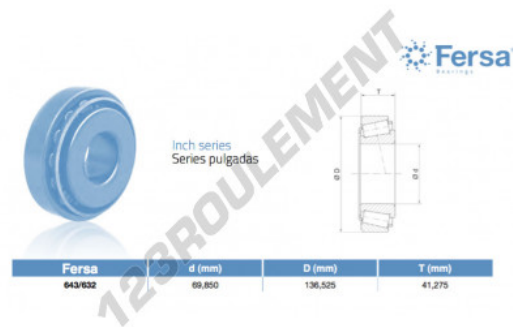

Roulement conique

643-632-ASFERSA - 643-632-ASFERSA

<https://www.123roulement.com/roulement-palier/roulement-rouleaux/conique/643-632-asfersa>

CARACTÉRISTIQUES PRODUIT

Marque	ASFERSA
N° Ean13	3663952518169
Diam. intérieur	69.85 mm
Diam. extérieur	136.525 mm
Epaisseur	41.275 mm
Conditionnement	1