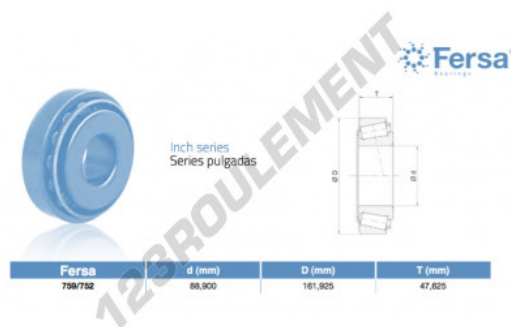

Roulement conique

759-752-ASFERSA - 759-752-ASFERSA

<https://www.123roulement.com/roulement-palier/roulement-rouleaux/conique/759-752-asfersa>

CARACTÉRISTIQUES PRODUIT

Marque	ASFERSA
N° Ean13	3663952518305
Diam. intérieur	88.9 mm
Diam. extérieur	161.925 mm
Epaisseur	47.625 mm
Conditionnement	1