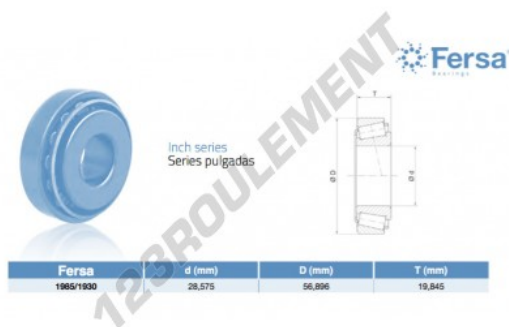

## Roulement conique

### 1985-1930-ASFERSA - 1985-1930-ASFERSA

<https://www.123roulement.com/roulement-palier/roulement-rouleaux/conique/1985-1930-asfersa>

## CARACTÉRISTIQUES PRODUIT

Marque	ASFERSA
N° Ean13	3663952518367
Diam. intérieur	28.575 mm
Diam. extérieur	56.896 mm
Épaisseur	19.845 mm
Conditionnement	1

[contact@123roulement.com](mailto:contact@123roulement.com)