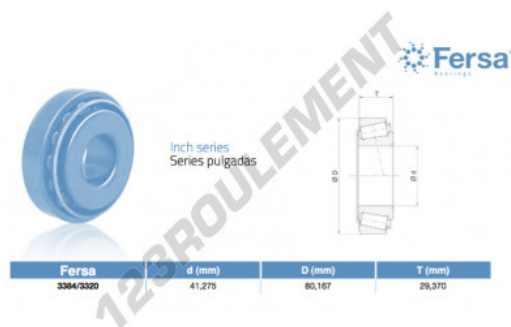

Roulement conique

3384-3320-ASFERSA - 3384-3320-ASFERSA

<https://www.123roulement.com/roulement-palier/roulement-rouleaux/conique/3384-3320-asfersa>

CARACTÉRISTIQUES PRODUIT

Marque	ASFERSA
N° Ean13	3663952518558
Diam. intérieur	41.275 mm
Diam. extérieur	80.167 mm
Épaisseur	29.37 mm
Conditionnement	1