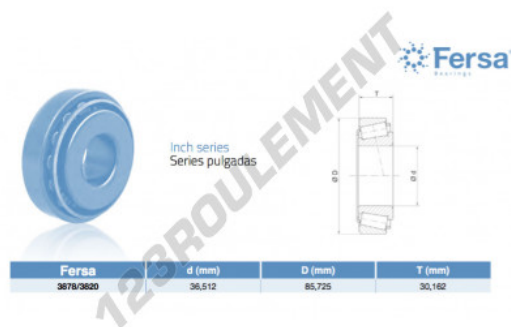

## Roulement conique

### 3878-3820-ASFERSA - 3878-3820-ASFERSA

<https://www.123roulement.com/roulement-palier/roulement-rouleaux/conique/3878-3820-asfersa>

## CARACTÉRISTIQUES PRODUIT

Marque	ASFERSA
N° Ean13	3663952518770
Diam. intérieur	36.512 mm
Diam. extérieur	85.725 mm
Épaisseur	30.162 mm
Poids	892 g
Conditionnement	1
Norme	Sans norme

[contact@123roulement.com](mailto:contact@123roulement.com)