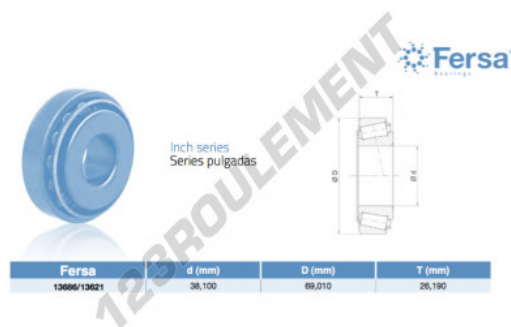

Roulement conique**13686-13621-ASFERSA - 13686-13621-ASFERSA**

<https://www.123roulement.com/roulement-palier/roulement-rouleaux/conique/13686-13621-asfersa>

**CARACTÉRISTIQUES PRODUIT**

Marque	ASFERSA
N° Ean13	3663952519463
Diam. intérieur	38.1 mm
Diam. extérieur	69.01 mm
Epaisseur	26.19 mm
Conditionnement	1