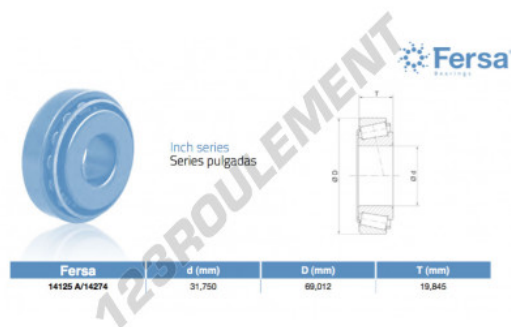

## Roulement conique

### 14125A-14274-ASFERSA - 14125A-14274-ASFERSA

<https://www.123roulement.com/roulement-palier/roulement-rouleaux/conique/14125a-14274-asfersa>

## CARACTÉRISTIQUES PRODUIT

Marque	ASFERSA
N° Ean13	3663952519562
Diam. intérieur	31.75 mm
Diam. extérieur	69.012 mm
Epaisseur	19.845 mm
Conditionnement	1

[contact@123roulement.com](mailto:contact@123roulement.com)