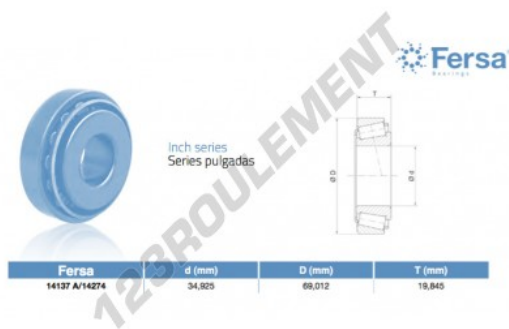

## Roulement conique

### 14137A-14274-ASFERSA - 14137A-14274-ASFERSA

<https://www.123roulement.com/roulement-palier/roulement-rouleaux/conique/14137a-14274-asfersa>

## CARACTÉRISTIQUES PRODUIT

Marque	ASFERSA
N° Ean13	3663952519630
Diam. intérieur	34.925 mm
Diam. extérieur	69.012 mm
Épaisseur	19.845 mm
Conditionnement	1

[contact@123roulement.com](mailto:contact@123roulement.com)