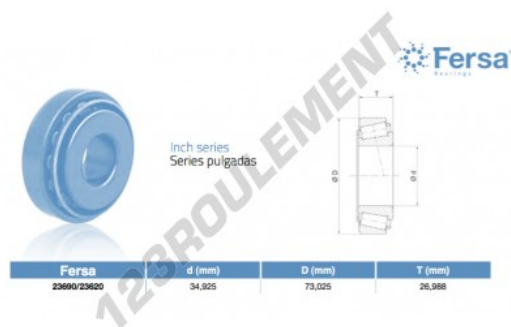

## Roulement conique

### 23690-23620-ASFERSA - 23690-23620-ASFERSA

<https://www.123roulement.com/roulement-palier/roulement-rouleaux/conique/23690-23620-asfersa>

## CARACTÉRISTIQUES PRODUIT

Marque	ASFERSA
N° Ean13	3663952520018
Diam. intérieur	34.925 mm
Diam. extérieur	73.025 mm
Épaisseur	26.988 mm
Poids	527 g
Conditionnement	-
Norme	-

[contact@123roulement.com](mailto:contact@123roulement.com)