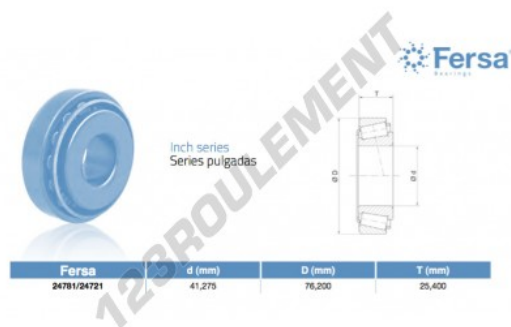

Roulement conique 24781-24721-ASFERSA - 24781-24721-ASFERSA

<https://www.123roulement.com/roulement-palier/roulement-rouleaux/conique/24781-24721-asfersa>

CARACTÉRISTIQUES PRODUIT

Marque	ASFERSA
N° Ean13	3663952520049
Diam. intérieur	41.275 mm
Diam. intérieur	1 5/8" inch
Diam. extérieur	76.2 mm
Diam. extérieur	3" inch
Epaisseur	25.4 mm
Epaisseur	1" inch
Conditionnement	1