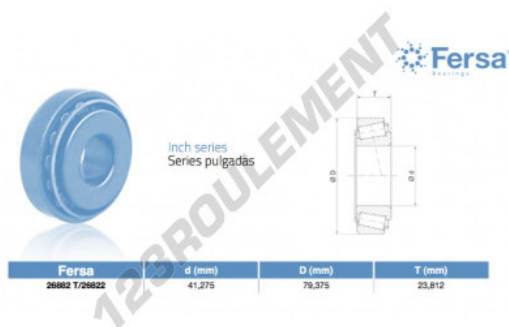

## Roulement conique

### 26882T-26822-ASFERSA - 26882T-26822-ASFERSA

<https://www.123roulement.com/roulement-palier/roulement-rouleaux/conique/26882t-26822-asfersa>

## CARACTÉRISTIQUES PRODUIT

Marque	ASFERSA
N° Ean13	3663952520339
Diam. intérieur	41.275 mm
Diam. extérieur	79.375 mm
Épaisseur	23.812 mm
Conditionnement	1

[contact@123roulement.com](mailto:contact@123roulement.com)