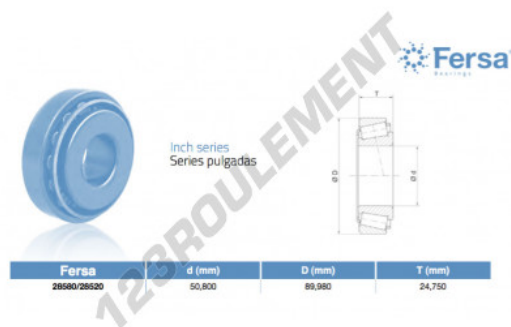

## Roulement conique

### 28580-28520-ASFERSA - 28580-28520-ASFERSA

<https://www.123roulement.com/roulement-palier/roulement-rouleaux/conique/28580-28520-asfersa>

## CARACTÉRISTIQUES PRODUIT

|                 |               |
|-----------------|---------------|
| Marque          | ASFERSA       |
| N° Ean13        | 3663952520414 |
| Diam. intérieur | 50.8 mm       |
| Diam. extérieur | 89.98 mm      |
| Épaisseur       | 24.75 mm      |
| Conditionnement | 1             |