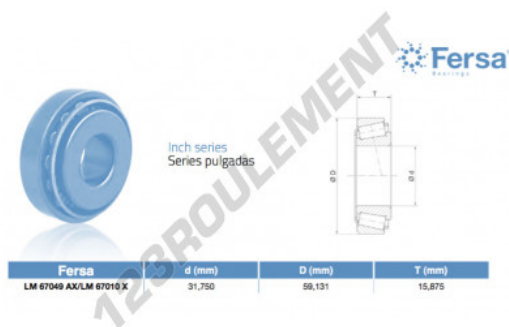

Roulement conique**LM67049AX-LM67010X-ASFERSA - LM67049AX-LM67010X-ASFERSA**

<https://www.123roulement.com/roulement-palier/roulement-rouleaux/conique/lm67049ax-lm67010x-asfersa>

**CARACTÉRISTIQUES PRODUIT**

Marque	ASFERSA
N° Ean13	3663952521282
Diam. intérieur	31.75 mm
Diam. extérieur	59.131 mm
Epaisseur	15.875 mm
Conditionnement	1

contact@123roulement.com

03 59 36 04 90

CRT4 de Lesquin 60 Rue Du Haut De Sainghin 59273 Fretin FRANCE