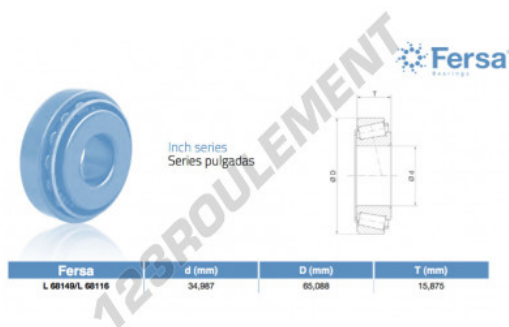

Roulement conique

L68149-L68116-ASFERSA - L68149-L68116-ASFERSA

<https://www.123roulement.com/roulement-palier/roulement-rouleaux/conique/l68149-l68116-asfersa>

CARACTÉRISTIQUES PRODUIT

Marque	ASFERSA
N° Ean13	3663952521336
Diam. intérieur	34.987 mm
Diam. extérieur	65.088 mm
Epaisseur	15.875 mm
Conditionnement	1