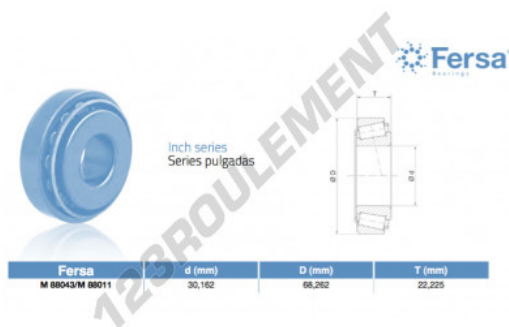

Roulement conique**M88043-M88011-ASFERSA - M88043-M88011-ASFERSA**

<https://www.123roulement.com/roulement-palier/roulement-rouleaux/conique/m88043-m88011-asfersa>

**CARACTÉRISTIQUES PRODUIT**

Marque	ASFERSA
N° Ean13	3663952521558
Diam. intérieur	30.162 mm
Diam. extérieur	68.262 mm
Epaisseur	22.225 mm
Conditionnement	1