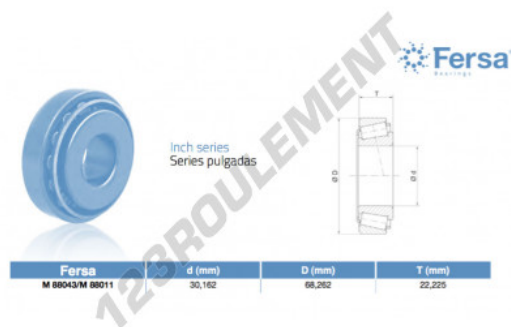

**Roulement conique****M88043-M88011-ASFERSA - M88043-M88011-ASFERSA**

<https://www.123roulement.com/roulement-palier/roulement-rouleaux/conique/m88043-m88011-asfersa>

**CARACTÉRISTIQUES PRODUIT**

|                 |               |
|-----------------|---------------|
| Marque          | ASFERSA       |
| N° Ean13        | 3663952521558 |
| Diam. intérieur | 30.162 mm     |
| Diam. extérieur | 68.262 mm     |
| Epaisseur       | 22.225 mm     |
| Conditionnement | 1             |