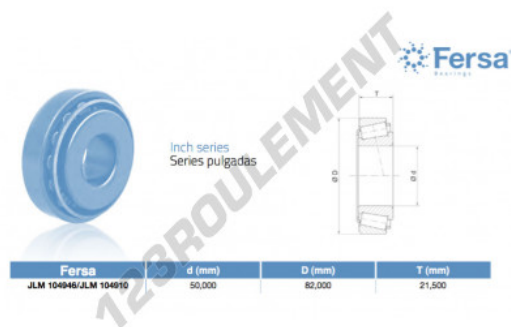

Roulement conique**JLM104946-JLM104910-ASFERSA - JLM104946-JLM104910-ASFERSA**

<https://www.123roulement.com/roulement-palier/roulement-rouleaux/conique/jlm104946-jlm104910-asfersa>

**CARACTÉRISTIQUES PRODUIT**

Marque	ASFERSA
N° Ean13	3663952521671
Diam. intérieur	50 mm
Diam. extérieur	82 mm
Epaisseur	21.5 mm
Conditionnement	1

contact@123roulement.com

03 59 36 04 90

CRT4 de Lesquin 60 Rue Du Haut De Sainghin 59273 Fretin FRANCE