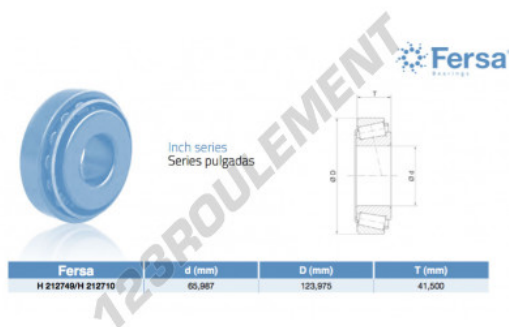

Roulement conique**H212749-H212710-ASFERSA - H212749-H212710-ASFERSA**

<https://www.123roulement.com/roulement-palier/roulement-rouleaux/conique/h212749-h212710-asfersa>

**CARACTÉRISTIQUES PRODUIT**

Marque	ASFERSA
N° Ean13	3663952521831
Diam. intérieur	65.987 mm
Diam. extérieur	123.975 mm
Epaisseur	41.5 mm
Conditionnement	1