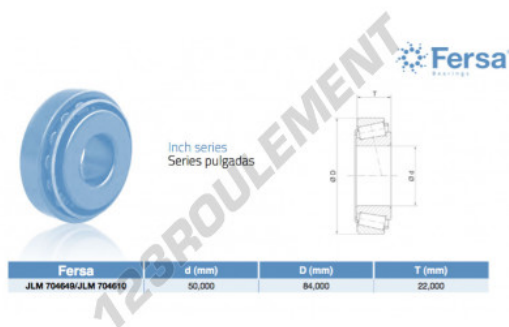

Roulement conique**JLM704649-JLM704610-ASFERSA - JLM704649-JLM704610-ASFERSA**

<https://www.123roulement.com/roulement-palier/roulement-rouleaux/conique/jlm704649-jlm704610-asfersa>

**CARACTÉRISTIQUES PRODUIT**

Marque	ASFERSA
N° Ean13	3663952522159
Diam. intérieur	50 mm
Diam. extérieur	84 mm
Epaisseur	22 mm
Conditionnement	1

contact@123roulement.com

03 59 36 04 90

CRT4 de Lesquin 60 Rue Du Haut De Sainghin 59273 Fretin FRANCE