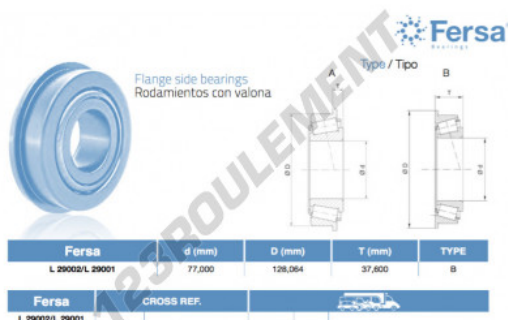

Roulement conique L29002-L29001-ASFERSA - L29002-L29001-ASFERSA

<https://www.123roulement.com/roulement-palier/roulement-rouleaux/conique/l29002-l29001-asfersa>

CARACTÉRISTIQUES PRODUIT

Marque	ASFERSA
N° Ean13	3663952523842
Diam. intérieur	77 mm
Diam. extérieur	128.064 mm
Épaisseur	37.6 mm
Conditionnement	1