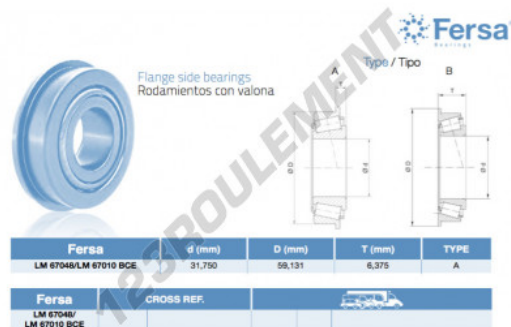

Roulement conique

LM67048-LM67010BCE-ASFERSA - LM67048-LM67010BCE-ASFERSA

<https://www.123roulement.com/roulement-palier/roulement-rouleaux/conique/lm67048-lm67010bce-asfersa>

CARACTÉRISTIQUES PRODUIT

Marque	ASFERSA
N° Ean13	3663952523873
Diam. intérieur	31.75 mm
Diam. extérieur	59.131 mm
Epaisseur	6.375 mm
Conditionnement	1