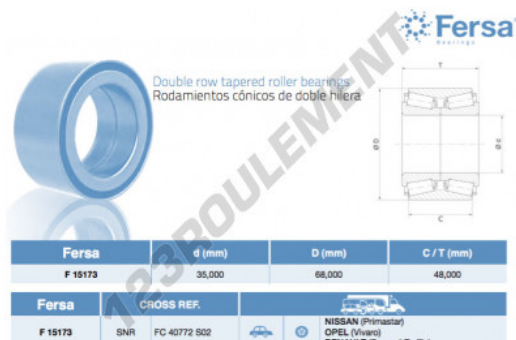

Roulement de roue F15173-ASFERSA - F15173-ASFERSA

<https://www.123roulement.com/roulement-palier/roue/f15173-asfersa>

CARACTÉRISTIQUES PRODUIT

Marque	ASFERSA
N° Ean13	3663952524290
Diam. intérieur	35 mm
Diam. extérieur	68 mm
Épaisseur	48 mm
Conditionnement	1