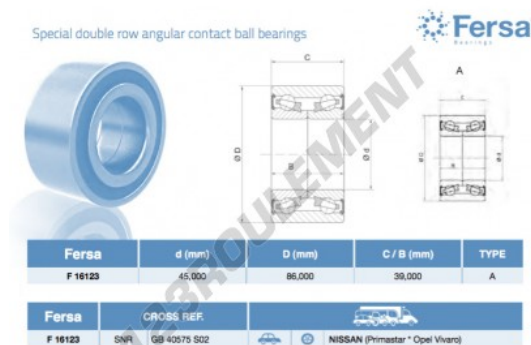

Roulement de roue F16123-ASFERSA - F16123-ASFERSA

<https://www.123roulement.com/roulement-palier/roue/f16123-asfersa>

CARACTÉRISTIQUES PRODUIT

Marque	ASFERSA
N° Ean13	3663952525761
Diam. intérieur	45 mm
Diam. extérieur	86 mm
Epaisseur	39 mm
Conditionnement	1