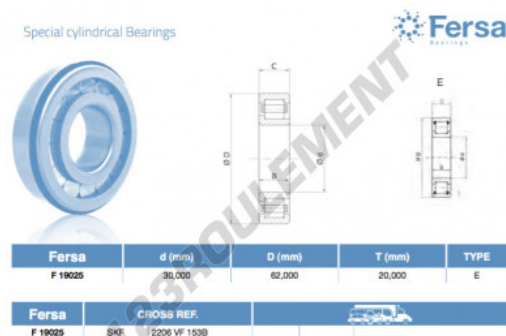

Roulement à rouleaux F19025-ASFERSA - F19025-ASFERSA

<https://www.123roulement.com/roulement-palier/roulement-rouleaux/rouleaux/f19025-asfersa>

CARACTÉRISTIQUES PRODUIT

Marque	ASFERSA
N° Ean13	3663952526355
Diam. intérieur	30 mm
Diam. extérieur	62 mm
Épaisseur	20 mm
Conditionnement	1