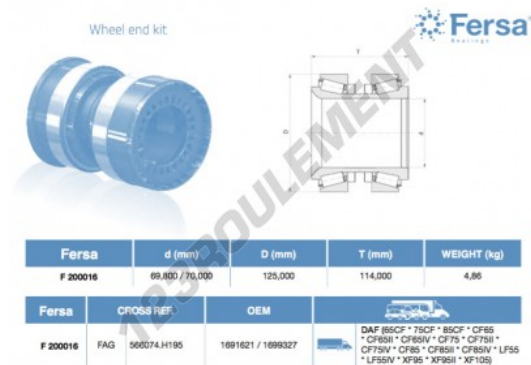

## Cage à aiguilles F200016-ASFERSA - F200016-ASFERSA

<https://www.123roulement.com/roulement-palier/roulement-aiguilles/cage/f200016-asfersa>

### CARACTÉRISTIQUES PRODUIT

Marque	ASFERSA
N° Ean13	3663952527406
Diam. intérieur	69.8 mm
Diam. extérieur	125 mm
Epaisseur	114 mm
Poids	4860 g
Conditionnement	1

[contact@123roulement.com](mailto:contact@123roulement.com)