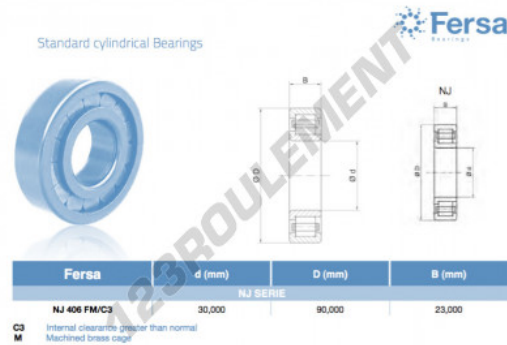

Roulement à rouleaux NJ406-FM-C3-ASFERSA - NJ406-FM-C3-ASFERSA

<https://www.123roulement.com/roulement-palier/roulement-rouleaux/rouleaux/nj406-fm-c3-asfersa>

CARACTÉRISTIQUES PRODUIT

Marque	ASFERSA
N° Ean13	3663952528106
Diam. intérieur	30 mm
Diam. extérieur	90 mm
Épaisseur	23 mm
Conditionnement	1