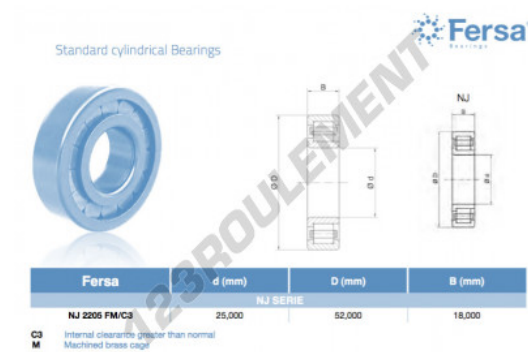

Roulement à rouleaux NJ2205-FM-C3-ASFERSA - NJ2205-FM-C3-ASFERSA

<https://www.123roulement.com/roulement-palier/roulement-rouleaux/rouleaux/nj2205-fm-c3-asfersa>

CARACTÉRISTIQUES PRODUIT

Marque	ASFERSA
N° Ean13	3663952528144
Diam. intérieur	25 mm
Diam. extérieur	52 mm
Épaisseur	18 mm
Conditionnement	1