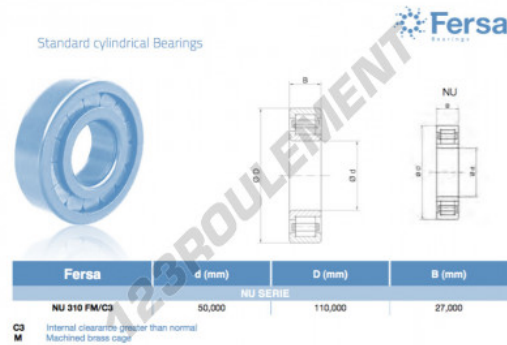

Roulement à rouleaux NU310-FM-C3-ASFERSA - NU310-FM-C3-ASFERSA

<https://www.123roulement.com/roulement-palier/roulement-rouleaux/rouleaux/nu310-fm-c3-asfersa>

CARACTÉRISTIQUES PRODUIT

Marque	ASFERSA
N° Ean13	3663952528328
Diam. intérieur	50 mm
Diam. extérieur	110 mm
Épaisseur	27 mm
Conditionnement	1