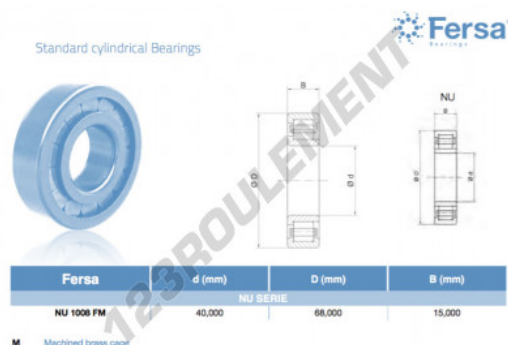

Roulement à rouleaux NU1008-FM-ASFERSA - NU1008-FM-ASFERSA

<https://www.123roulement.com/roulement-palier/roulement-rouleaux/rouleaux/nu1008-fm-asfersa>

CARACTÉRISTIQUES PRODUIT

Marque	ASFERSA
N° Ean13	3663952528342
Diam. intérieur	40 mm
Diam. extérieur	68 mm
Épaisseur	15 mm
Poids	226 g
Conditionnement	1