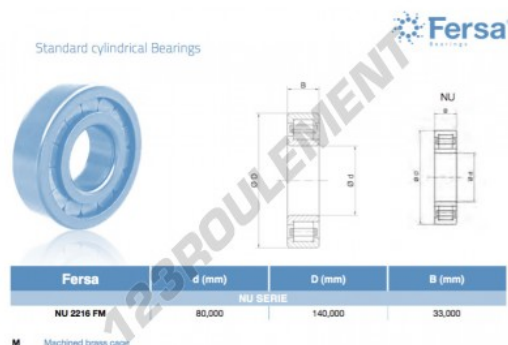

### CARACTÉRISTIQUES PRODUIT

Marque	ASFERSA
N° Ean13	3663952528380
Diam. intérieur	80 mm
Diam. extérieur	140 mm
Épaisseur	33 mm
Conditionnement	1

[contact@123roulement.com](mailto:contact@123roulement.com)