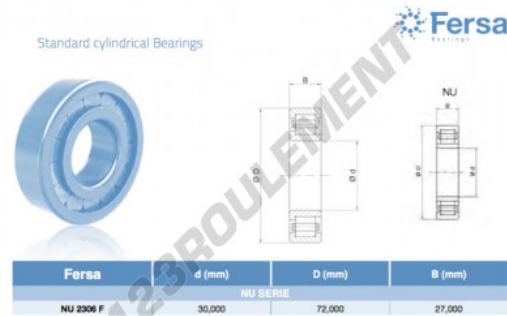

### CARACTÉRISTIQUES PRODUIT

Marque	ASFERSA
N° Ean13	3663952528397
Diam. intérieur	30 mm
Diam. extérieur	72 mm
Épaisseur	27 mm
Conditionnement	1

[contact@123roulement.com](mailto:contact@123roulement.com)