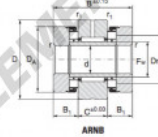

Shaft d mm	Designation				d mm	D mm	F <sub>w</sub> mm	D <sub>a</sub> mm	D <sub>m</sub> mm	B mm	C mm	B <sub>1</sub> mm	r mm	r <sub>1</sub> mm
	AXNB	ARNB series 1	ARNB series 2	ARNB series 3										
25			25 72		25	72	35	62	48.7	60	20	20	1.3	0.85

## CARACTÉRISTIQUES PRODUIT

Marque	NADELLA
N° Ean13	3663952530369
Diam. intérieur	25 mm
Diam. extérieur	62 mm
Épaisseur	60 mm
Poids	1180 g
Conditionnement	1

[contact@123roulement.com](mailto:contact@123roulement.com)