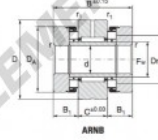

Shaft d mm	Designation				d mm	D mm	F <sub>w</sub> mm	D <sub>a</sub> mm	D <sub>m</sub> mm	B mm	C mm	B <sub>1</sub> mm	r mm	r <sub>1</sub> mm
	AXNB	ARNB series 1	ARNB series 2	ARNB series 3										
45			45 105		45	105	55	90	70.9	82	25	28.5	1.3	0.85

## CARACTÉRISTIQUES PRODUIT

Marque	NADELLA
N° Ean13	3663952530550
Diam. intérieur	45 mm
Diam. extérieur	90 mm
Épaisseur	82 mm
Poids	3060 g
Conditionnement	1

[contact@123roulement.com](mailto:contact@123roulement.com)