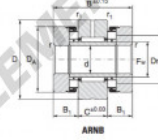

Shaft d mm	Designation				d mm	D mm	F _w mm	D _a mm	D _m mm	B mm	C mm	B ₁ mm	r mm	r ₁ mm
	AXNB	ARNB series 1	ARNB series 2	ARNB series 3										
50				50 110	50	110	60	95	75.9	82	25	28.5	1.3	0.85

Load Ratings kN				Speed rating min ⁻¹	Preload ¹⁾ N	Rotation ²⁾ torque Nmm	Rigidity K ³⁾ N/mm	Weight kg	Designation
radial		axial							
Dyn. C	Stat. Co	Dyn. C	Stat. Co						
48.0	113.0	131.0	370.0	3 300	8 120	5 900	2 000	3 320	ARNB 50 110

1) 6% of dynamic axial load - 2) with axial load equal to preload - 3) rigidity of a single thrust bearing with load equal to preload

CARACTÉRISTIQUES PRODUIT

Marque	NADELLA
N° Ean13	3663952530598
Diam. intérieur	50 mm
Diam. extérieur	95 mm
Épaisseur	82 mm
Poids	3320 g
Conditionnement	1