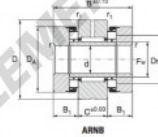

Shaft d mm	Designation				d mm	D mm	F _w mm	D _a mm	D _m mm	B mm	C mm	B ₁ mm	r min.	r ₁ min.
	AXNB	ARNB series 1	ARNB series 2	ARNB series 3										
60			60 120		60	120	70	105	85.9	82	25	28.5	1.75	0.85

1) 6% of dynamic axial load - 2) with axial load equal to preload - 3) rigidity of a single thrust bearing with load equal to preload

CARACTÉRISTIQUES PRODUIT

Marque	NADELLA
N° Ean13	3663952530635
Diam. intérieur	60 mm
Diam. extérieur	105 mm
Épaisseur	82 mm
Poids	3717 g
Conditionnement	1