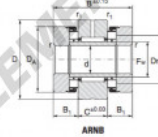

Shaft d mm	Designation				d mm	D mm	F <sub>w</sub> mm	D <sub>a</sub> mm	D <sub>m</sub> mm	B mm	C mm	B <sub>1</sub> mm	r min.	r <sub>1</sub> min.
	AXNB	ARNB series 1	ARNB series 2	ARNB series 3										
70			70 130		70	130	80	115	95.9	82	25	28.5	1.75	0.85

## CARACTÉRISTIQUES PRODUIT

Marque	NADELLA
N° Ean13	3663952530666
Diam. intérieur	70 mm
Diam. extérieur	115 mm
Épaisseur	82 mm
Poids	4136 g
Conditionnement	1

[contact@123roulement.com](mailto:contact@123roulement.com)