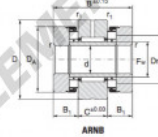

Shaft d mm	Designation				d mm	D mm	F _w mm	D _a mm	D _m mm	B mm	C mm	B ₁ mm	r min.	r ₁ min.
	AXNB	ARNB series 1	ARNB series 2	ARNB series 3										
75				75 155	75	155	80	135	109.9	100	30	35	1.75	0.85

¹⁾ 6% of dynamic axial load - ²⁾ with axial load equal to preload - ³⁾ rigidity of a single thrust bearing with load equal to preload

CARACTÉRISTIQUES PRODUIT

Marque	NADELLA
N° Ean13	3663952530673
Diam. intérieur	75 mm
Diam. intérieur	2.953" inch
Diam. extérieur	135 mm
Diam. extérieur	5.315" inch
Epaisseur	100 mm
Epaisseur	3.937" inch
Poids	7700 g
Conditionnement	1