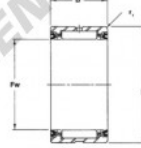

Douille à aiguilles SJ8407-SS-RBC - SJ8407-SS-RBC

<https://www.123roulement.com/roulement-palier/roulement-aiguilles/douille/sj8407-ss-rbc>

Precision Ground Heavy Duty Needle Roller Bearings with Seals

All dimensions in inches.

CARACTÉRISTIQUES PRODUIT

Marque	RBC
N° Ean13	3663952531649
Diam. intérieur	57.15 mm
Diam. extérieur	76.2 mm
Épaisseur	44.45 mm
Poids	567 g
Conditionnement	1

contact@123roulement.com

03 59 36 04 90

CRT4 de Lesquin 60 Rue Du Haut De Sainghin 59273 Fretin FRANCE