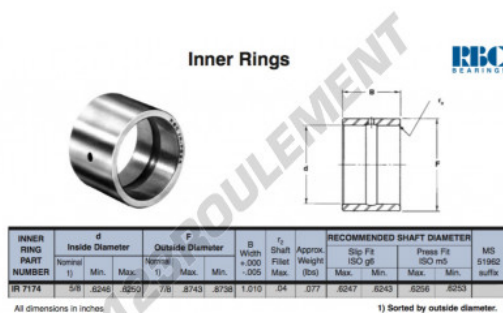

## Bague intérieure IR7174-RBC - IR7174-RBC

<https://www.123roulement.com/roulement-palier/roulement-aiguilles/bague-interieure/ir7174-rbc>

### CARACTÉRISTIQUES PRODUIT

Marque	RBC
N° Ean13	3663952532011
Diam. intérieur	15.875 mm
Diam. intérieur	5/8" inch
Diam. extérieur	22.225 mm
Diam. extérieur	7/8" inch
Epaisseur	25.654 mm
Epaisseur	1.01" inch
Type	IR
Poids	35 g
Conditionnement	1